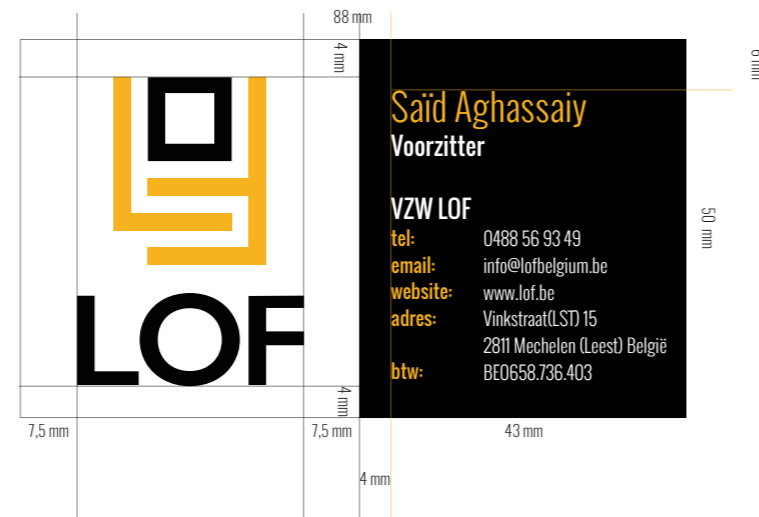

Businesskaart