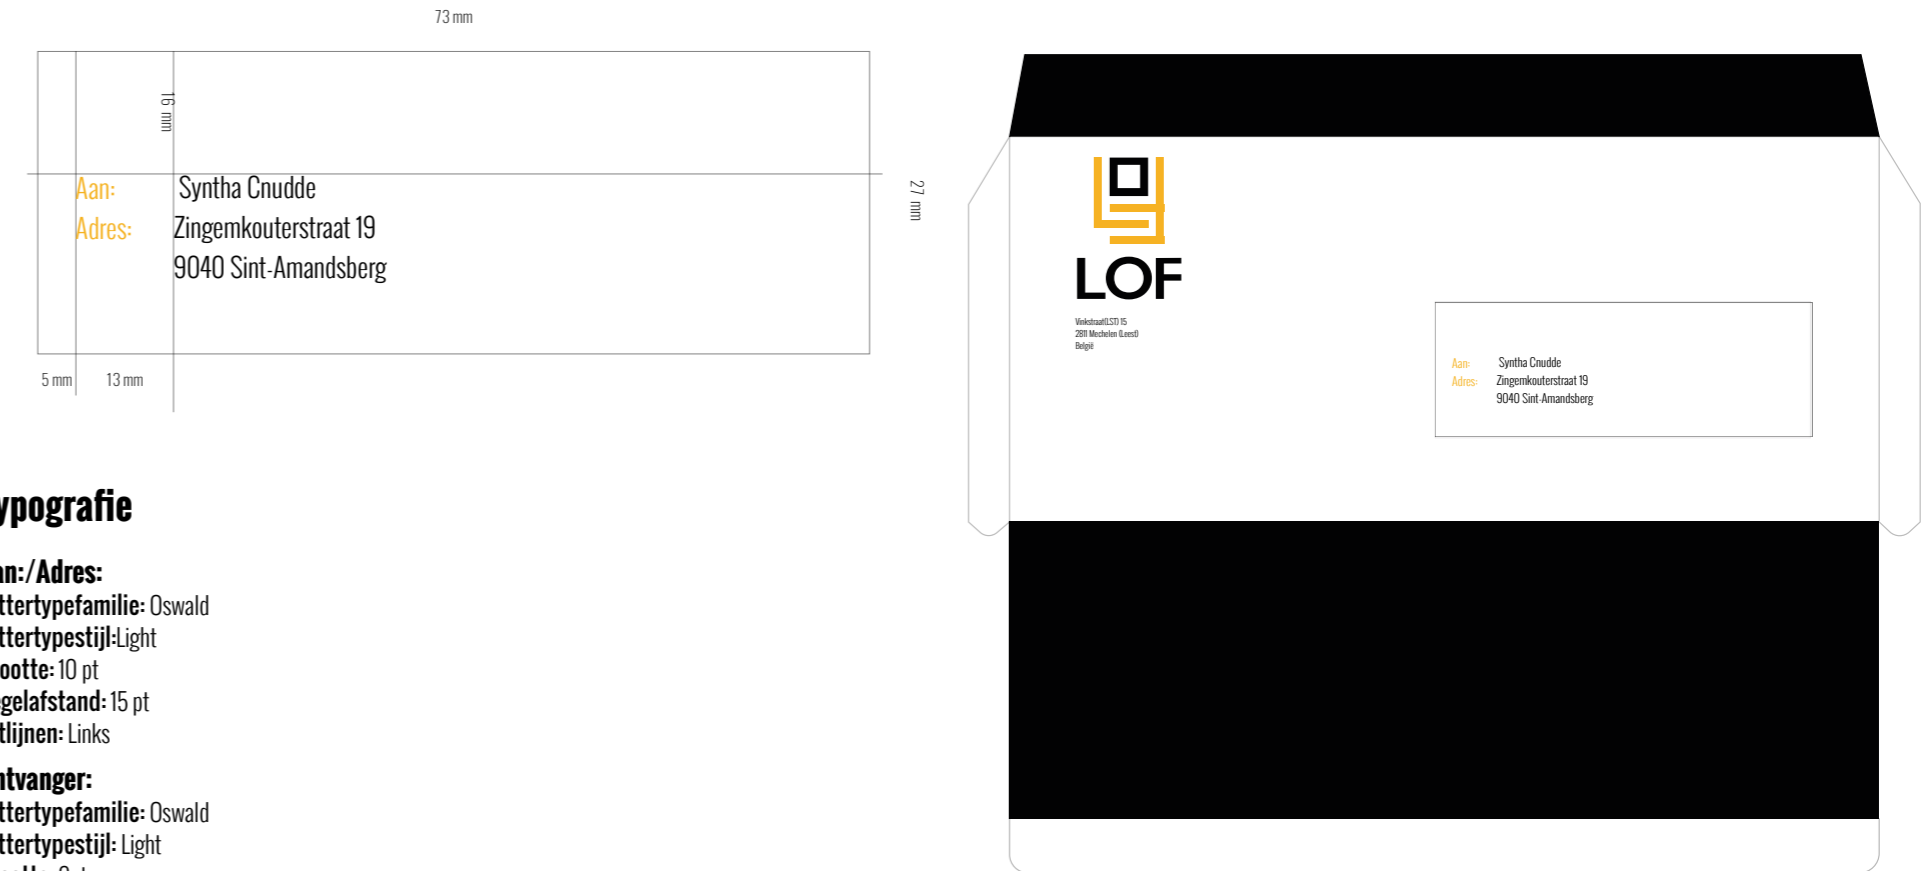

Contactgegevens
 Lettertypefamilie: Oswald
 Lettertypestijl: Light
 Grootte: 7pt
 Regelaafstand: 10 pt
 Uitlijnen: Links

Etiket

Envelop

Envelop_label

Typografie

Aan-/Adres:
Lettertypefamilie: Oswald
Lettertypestijl: Light
Grootte: 10 pt
Regelafstand: 15 pt
Uitlijnen: Links