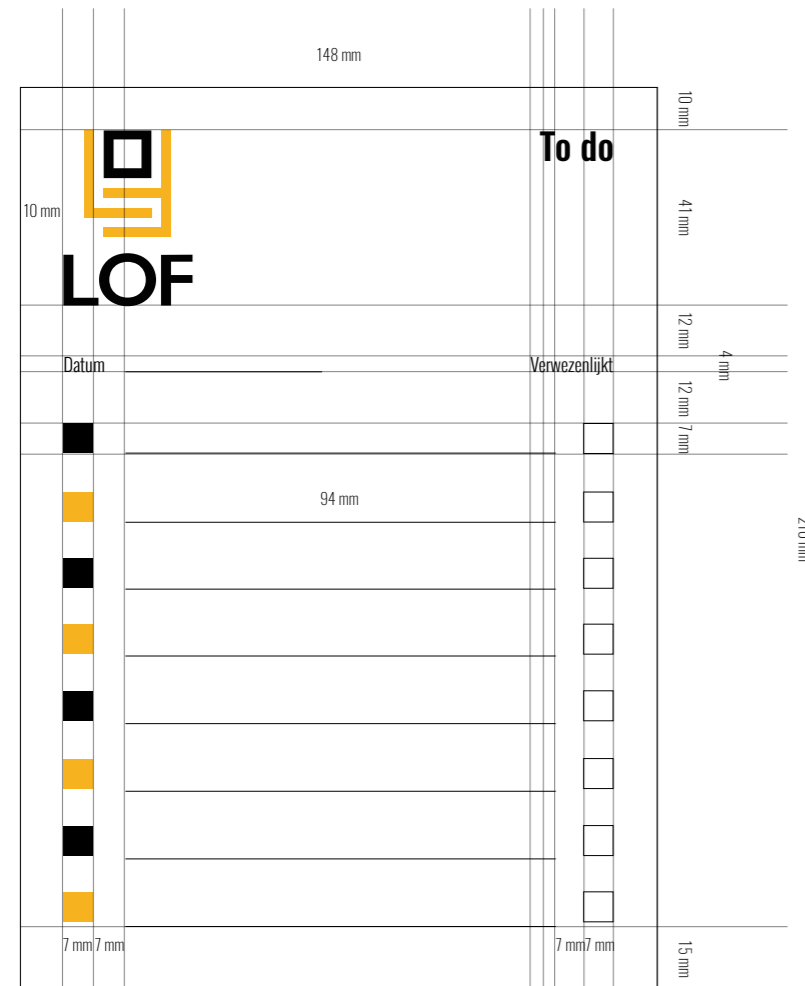

To-Do lijst

Typografie

To do:
Lettertypefamilie: Oswald
Lettertypestijl: Medium
Grootte: 24 pt
Uitlijnen: Links

Datum:
Lettertypefamilie: Oswald
Lettertypestijl: Light
Grootte: 12pt
Uitlijnen: Links