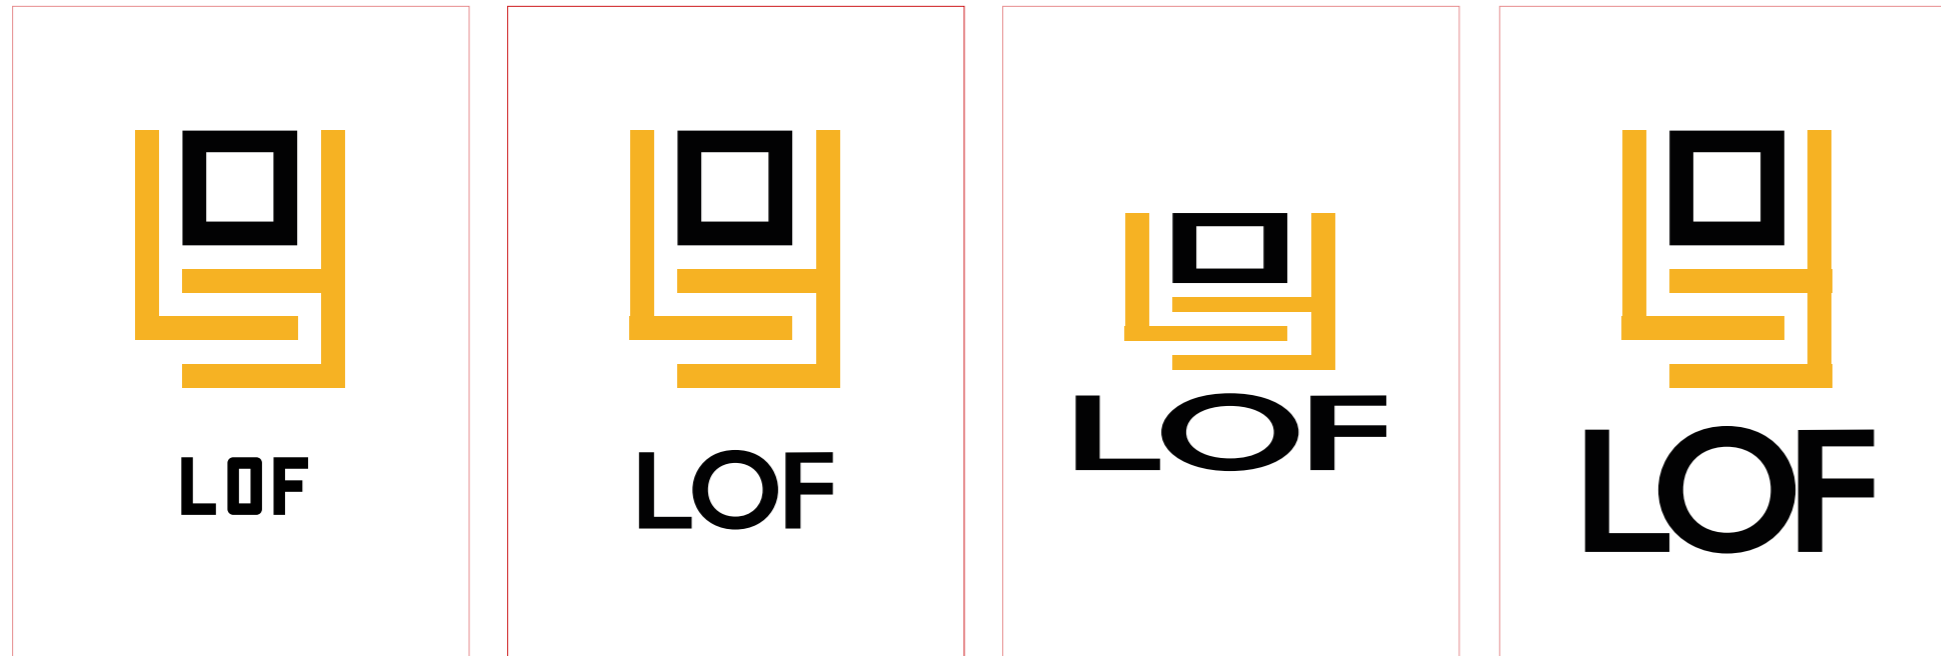

Logo_afmetingen

alternatief gebruik van het logo

veranderd de proporties niet

vervormt het logo niet

veranderd de spatiëring van het woord niet