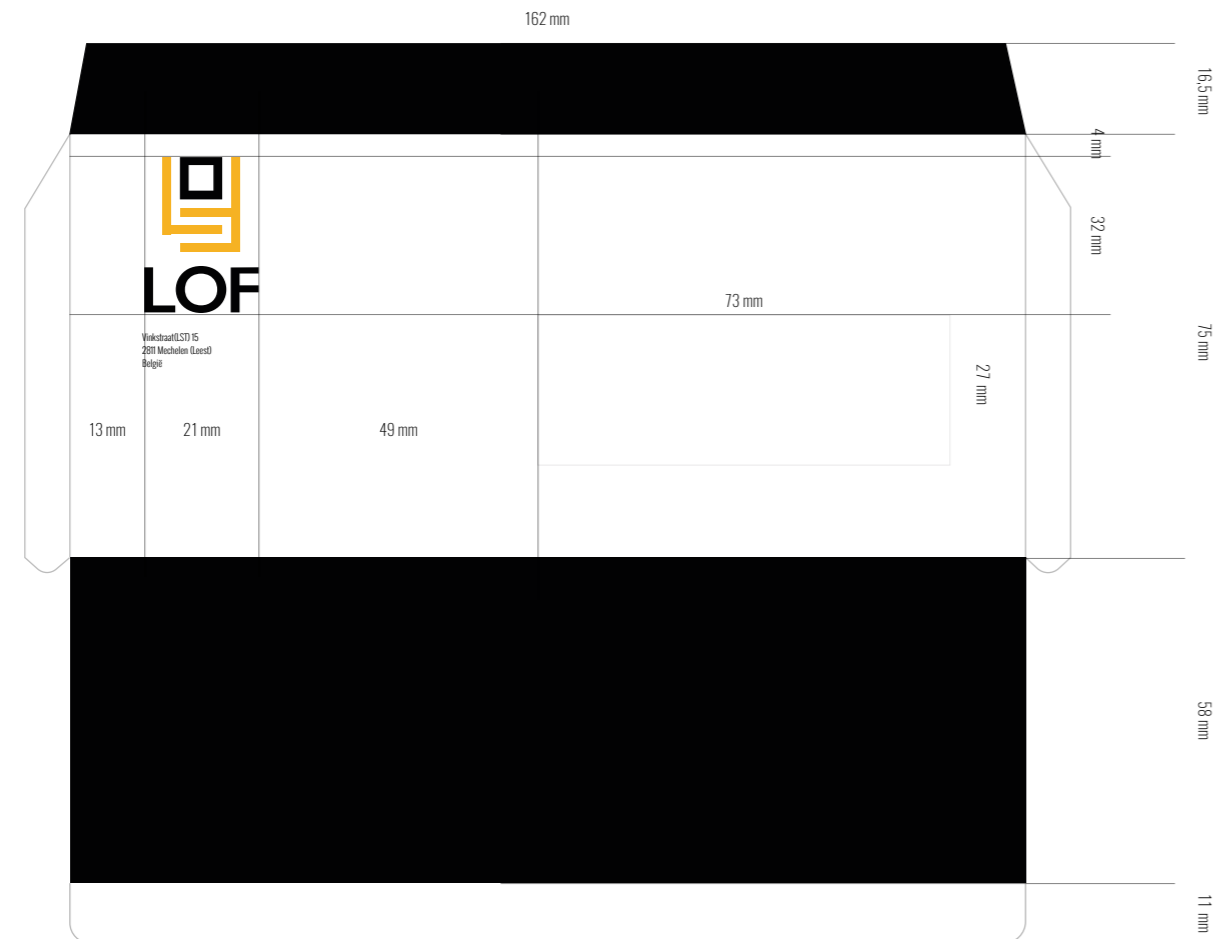

Envelop

Envelop_label

Typografie

Aan-/Adres:
Lettertypefamilie: Oswald
Lettertypestijl: Light
Grootte: 10 pt
Regelafstand: 15 pt
Uitlijnen: Links

Ontvanger:
Lettertypefamilie: Oswald
Lettertypestijl: Light
Grootte: 9pt
Regelafstand: 12 pt
Uitlijnen: Links