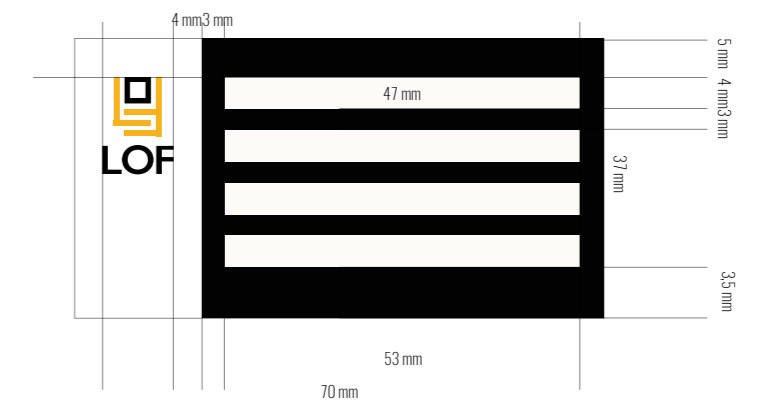

VZW LOF
 Lettertypefamilie: Oswald
 Lettertypestijl: Regular
 Grootte: 9pt
 Uitlijnen: Links

Contactgegevens Titels
 Lettertypefamilie: Oswald
 Lettertypestijl: Regular
 Grootte: 7pt
 Regelaafstand: 10 pt
 Uitlijnen: Links

Contactgegevens
 Lettertypefamilie: Oswald
 Lettertypestijl: Light
 Grootte: 7pt
 Regelaafstand: 10 pt
 Uitlijnen: Links

Etiket

Envelop

Envelop_label

Typografie

Aan-/Adres:
Lettertypefamilie: Oswald
Lettertypestijl: Light
Grootte: 10 pt
Regelafstand: 15 pt
Uitlijnen: Links