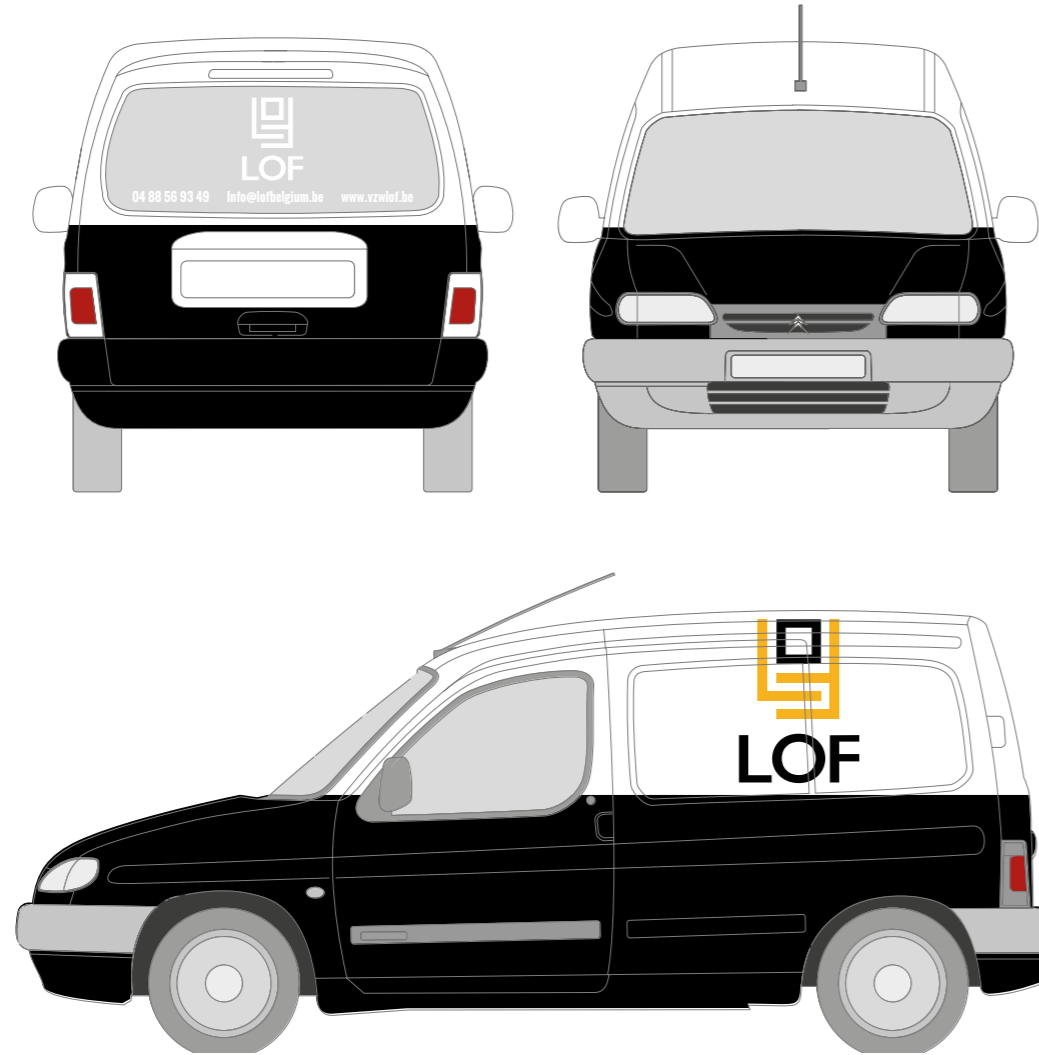

Basaline:

Lettertypefamilie: Oswald
 Lettertypestijl: Light
 Grootte: 7 pt
 Regelfstand: 11 pt
 Uitlijnen: Links

Auto_Citroën Berlingo

Facebook profielfoto

Facebook banner

820 pixels

312 pixels

Template versie